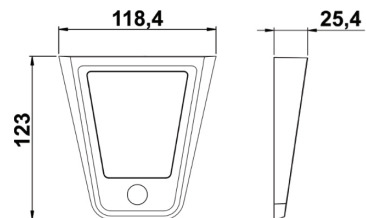

JUNO 10.01.106.XY