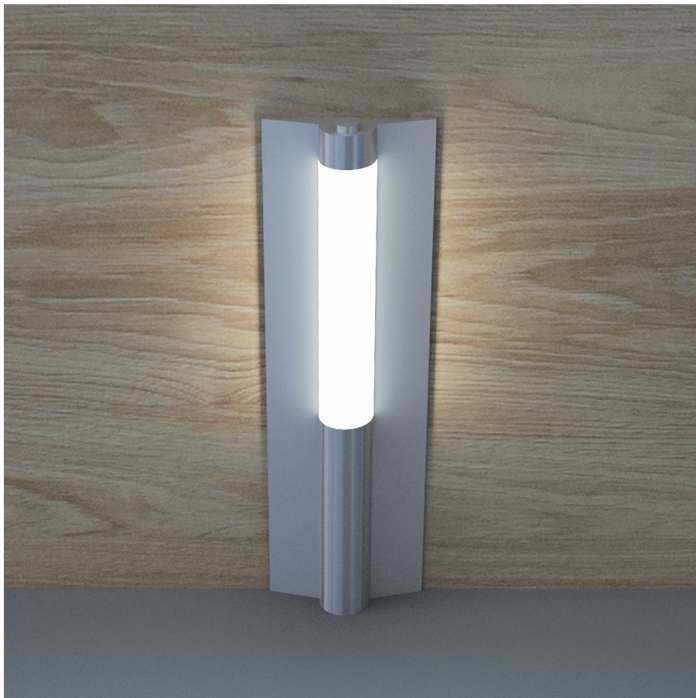

NIKKA SWITCH

NIKKA DOOR

NIKKA PIR

NIKKA MOVEMENT

NIKKA

120 lm	RCD	ERAC	2m	III	IP 20	DC 12V	15 LED 1,5 W