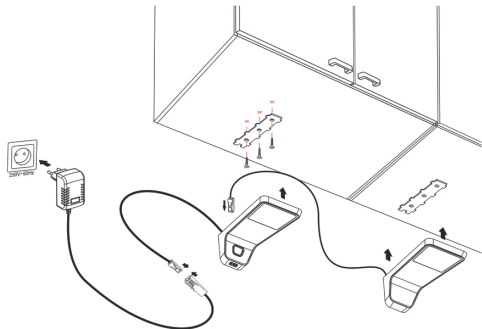

## TECHNICAL DATA

LENA II USB 10.01.99.XY/USB

2.0 W	DC 12V
2m	IP 20
145 lm	USB 5V DC
	DRIVER MIN. 7,5 W

LENA II 10.01.99.XY

2.0 W	DC 12V
2m	IP 20
145 lm	

SET