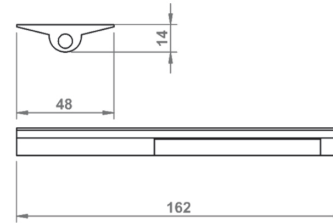

NIKKA

TECHNICAL DATA

NIKKA SWITCH 10.01.48.XY