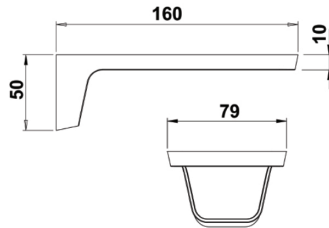

## TECHNICAL DATA

LENA II USB 10.01.99.XY/USB

2.0 W	DC 12V
2m	IP 20
145 lm	USB 5V DC
	DRIVER MIN. 7,5 W

LENA II 10.01.99.XY

2.0 W	DC 12V
2m	IP 20
145 lm	

SET