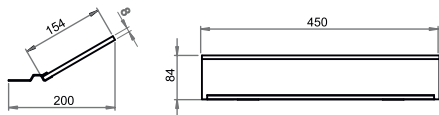

ALICE

12V_{DC} 250 lm IP20