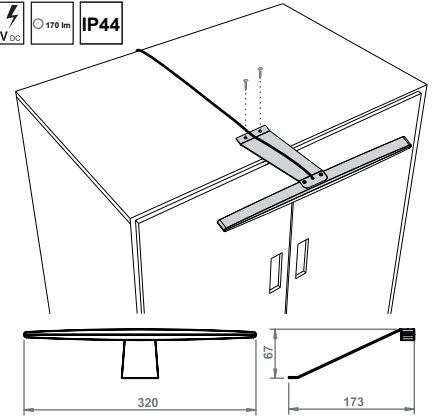

ELIPSA

12V DC

170 lm

IP44