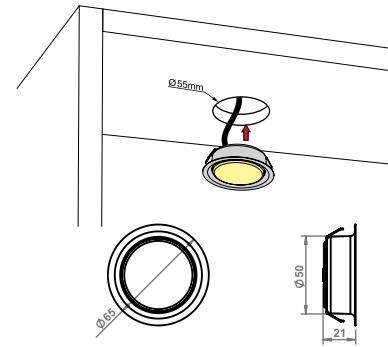

KOLOS

STELLA

TAU

FILA

AC 230V IP44 \varnothing 180 lm

RONDO S

NEON 5X13 FLEX

ELLI