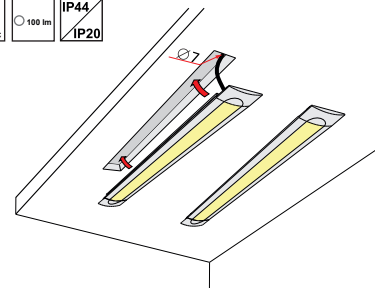

KOLOS

STELLA

TAU

FILA

AC 230V IP44 \varnothing 180 lm

RONDO S

NEON 5X13 FLEX

ELLI