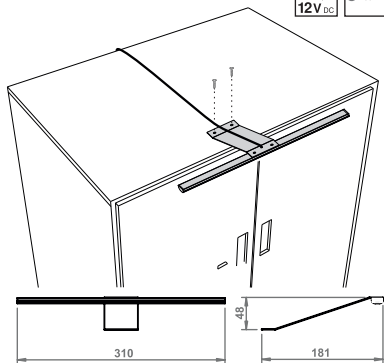

KOLOS

STELLA

TAU

FILA

AC 230V IP44 \varnothing 180 lm

RONDO S

NEON 5X13 FLEX

ELLI