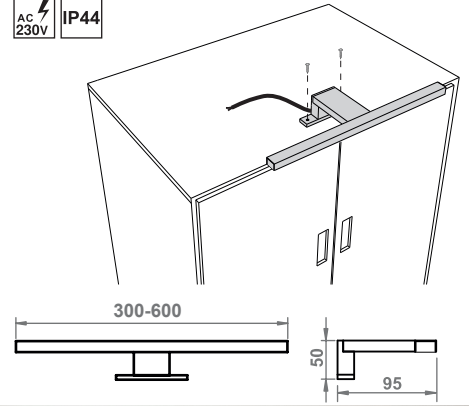

ALA

300/400/500/600

AC 230V IP44