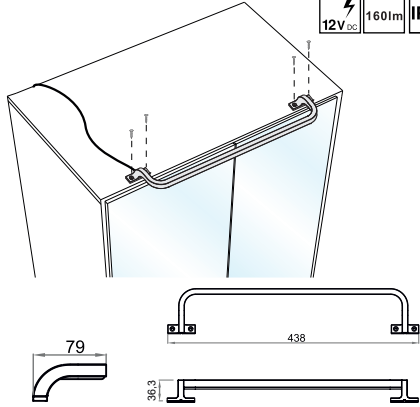

MIA

12V DC 160lm IP20